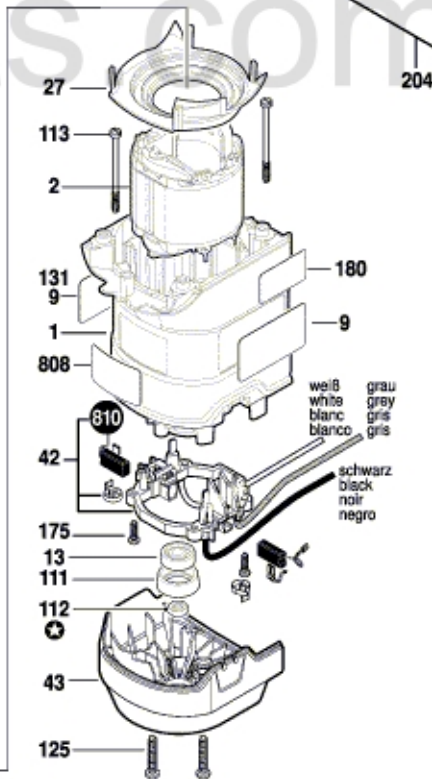

3 611 C22 000

Issue
Stand 14-07-22

Fig./Abb. 1

⊛ Linksgewinde
Left hand thread
Filetage gauche
Rosca izquierda

★ mit Loctite 222 sichern
secure with Loctite 222

Änderungen vorbehalten
Modifications reserved
Modifications réservées
Salvo modificaciones

● = Pos. 899 1 600 A00 4E6 ohne Fettube
1 600 A00 4E6 without grease tube