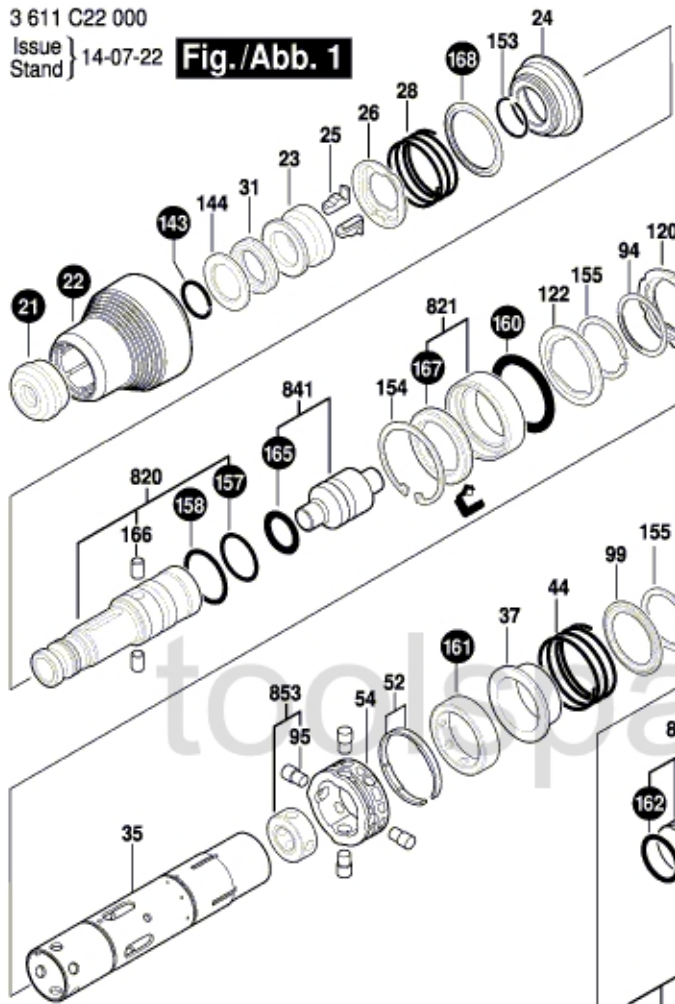

3 611 C22 000

Issue
Stand 14-07-22

Fig./Abb. 1

⊛ Linksgewinde
Left hand thread
Filetage gauche
Rosca izquierda

★ mit Loctite 222 sichern
secure with Loctite 222

Änderungen vorbehalten
Modifications reserved
Modifications réservées
Salvo modificaciones

● = Pos. 899 1 600 A00 4E6 ohne Fettube
1 600 A00 4E6 without grease tube