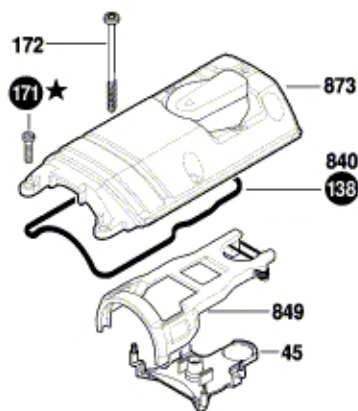

3 611 C22 000

Issue
Stand 14-07-22

Fig./Abb. 1

⊛ Linksgewinde
Left hand thread
Filetage gauche
Rosca izquierda

★ mit Loctite 222 sichern
secure with Loctite 222

Änderungen vorbehalten
Modifications reserved
Modifications réservées
Salvo modificaciones

● = Pos. 899 1 600 A00 4E6 ohne Fettube
1 600 A00 4E6 without grease tube