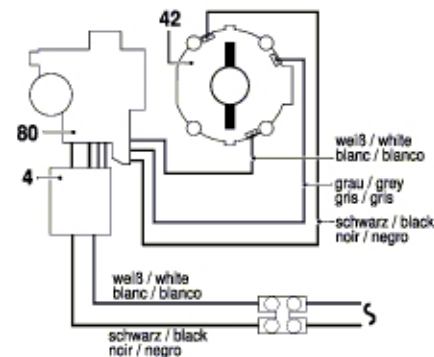

3 611 C22 000

Issue
Stand 14-07-22

Fig./Abb. 1

⊛ Linksgewinde
Left hand thread
Filetage gauche
Rosca izquierda

★ mit Loctite 222 sichern
secure with Loctite 222

Änderungen vorbehalten
Modifications reserved
Modifications réservées
Salvo modificaciones

● = Pos. 899 1 600 A00 4E6 ohne Fettube
1 600 A00 4E6 without grease tube