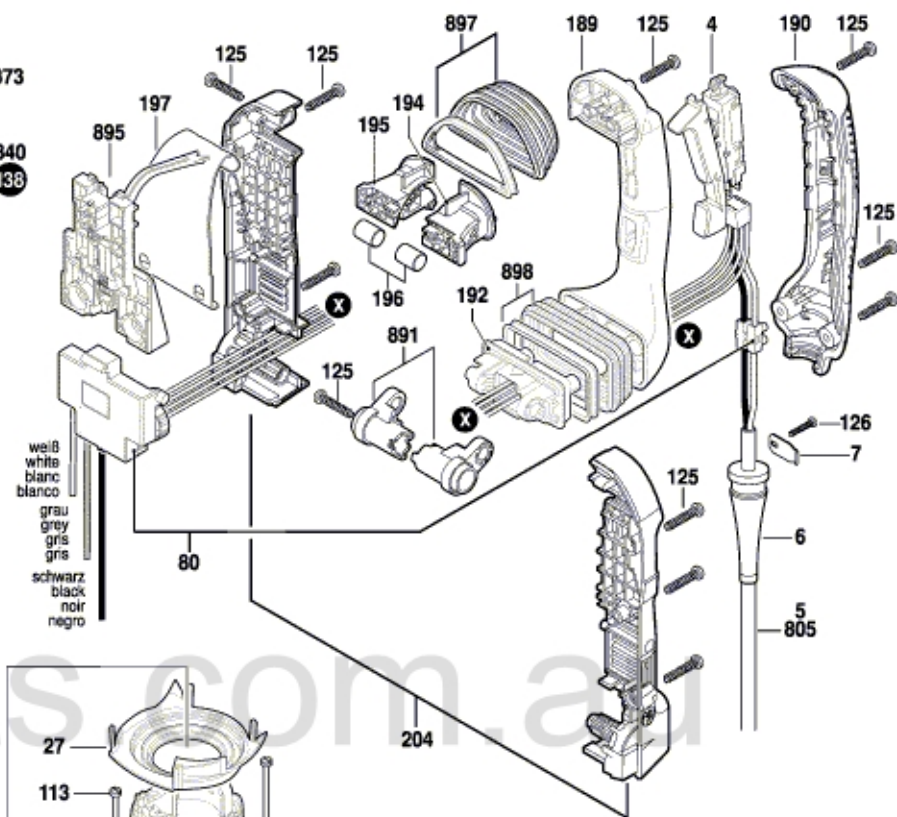

3 611 C22 000

Issue
Stand 14-07-22

Fig./Abb. 1

⊛ Linksgewinde
Left hand thread
Filetage gauche
Rosca izquierda

★ mit Loctite 222 sichern
secure with Loctite 222

Änderungen vorbehalten
Modifications reserved
Modifications réservées
Salvo modificaciones

● = Pos. 899 1 600 A00 4E6 ohne Fettube
1 600 A00 4E6 without grease tube