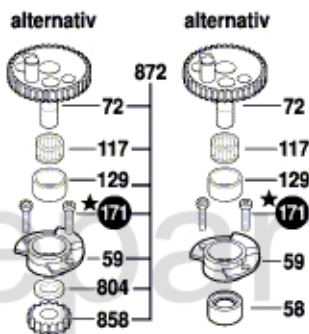

3 611 C22 000

Issue
Stand 14-07-22

Fig./Abb. 1

⊛ Linksgewinde
Left hand thread
Filetage gauche
Rosca izquierda

★ mit Loctite 222 sichern
secure with Loctite 222

Änderungen vorbehalten
Modifications reserved
Modifications réservées
Salvo modificaciones

● = Pos. 899 1 600 A00 4E6 ohne Fettube
1 600 A00 4E6 without grease tube